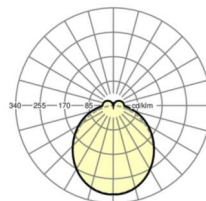

## Оптика

Оснастка	LED, цветопередача/оттенок света CRI ≥ 80 / 3000K
Допуск для координаты цветности (MacAdam)	3SDCM
Номинальный световой поток	7137lm
Срок службы LED	50000h L80/B10 (Tq 35°C)
светоотдача светильников	134lm/W
Угол излучения	115° (C0) / 110° (C90)
UGR поп./вдоль	26.3 / 25.7

## Механика

цвет корпуса	белый стандартный для электротехники RAL 9016
размеры (LxWxH/DxH)	1531mm x 55mm x 37mm
вес (нетто)	2kg
Вид монтажа	сборка трековых систем, световая структура

## DEEP-LINK

<https://www.regiolum.de/ru/article/19475006100>

Ссылка	LED 8000lm 830
ηLB	100 %
Φ ↓/↑	90 % / 10 %
UGR поп./вдоль	26.3 / 25.7

размеры

L	1531 mm	Длина
B	55 mm	Ширина
H	37 mm	Высота